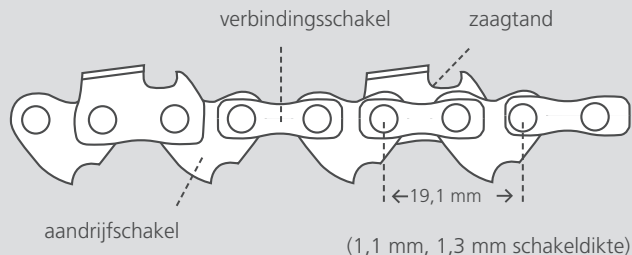

3/8" hobby

325"

ONZE ZAAGKETTINGEN IN EEN OOGOPSLAG

Merck

KOX

KOX

OREGON

OREGON

halfhaaks

haaks

halfhaaks

haaks

Toepassingsgebieden

liggend hout
stapelhout
brandhout
allrounder

velsnede
brandhout
schoon hout

liggend hout
stapelhout
brandhout
allrounder

velsnede
brandhout
schoon hout

Eigenschappen

Weerstand en prestaties waar u op kunt rekenen, minder terugslag. Door de afgeronde zaagtand iets ongevoeliger tegen vuil.

Weerstand en prestaties waar u op kunt rekenen, minder terugslag. Door de rechthoekige zaagtand iets agressiever en sneller bij het zagen.

Weerstand en prestaties waar u op kunt rekenen, minder terugslag. Door de afgeronde zaagtand iets ongevoeliger tegen vuil.

Weerstand en prestaties waar u op kunt rekenen, minder terugslag. Door de rechthoekige zaagtand iets agressiever en sneller bij het zagen.

Kenmerken

De zaagkettingen veroorzaken minder trilling in het zaag-garnituur. Extreem krachtige zaagtanden. Slijphoekmarkering op de bovenkant van de zaagtanden voor correct slijpen. Veiligheidsaandrijfschakels beperken de terugslag. Gebruiksvriendelijk en gemakkelijk te hanteren dankzij de lage terugslag.

Lubritec (TM) houdt ketting en zaagblad in het vet voor minder weerstand en langere levensduur. Het exclusieve OCS-01staal zorgt voor meer duurzaamheid en houdbaarheid. De gekleurde tanden bieden een hoogwaardige bescherming tegen corrosie. Gebruiksvriendelijk en gemakkelijk te hanteren dankzij de lage terugslag.

Aanbeveling