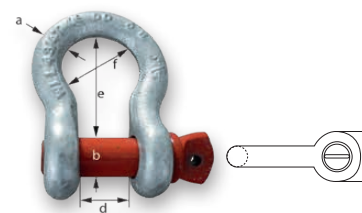

Kettingsluiting

Boogvormige kettingsluiting ter bevestiging van bijv. omkeerrol aan rondstrop.

Boutdiameter 35 mm Bestelnr. **XXOSRU35** **35,90 €**