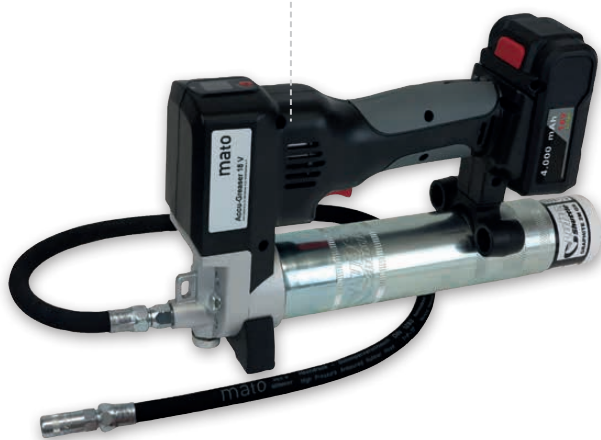

Verdere praktische details:

- Display met accuweergave en led voor overbelastingsbeveiliging
- Li-ion-accu 18 V - 1500 mAh
- Standaard lader met overlaadbeveiliging 100-240 V / 50-60 Hz (laadtijd ca. 84 min.)
- Max. capaciteit 115 ccm/min.
- Vetreservoir voor opname van 400 g Lube Shuttle®-patronen
- Blinde stoppen in plaats van vul-/ventilatiepijpel
- Hogedruk-rubberpanterslang (1.650 bar barstdruk) 750 mm incl. 4-zijdig hydraulisch grijpmondstuk R1/8"
- Kunststof koffer incl. plaats voor reserveaccu en reservepatroon

Bestelnr. **XX9065-LS-ST** **320,90 €**

Li-Ion Akku 18 V - 4000 mAh