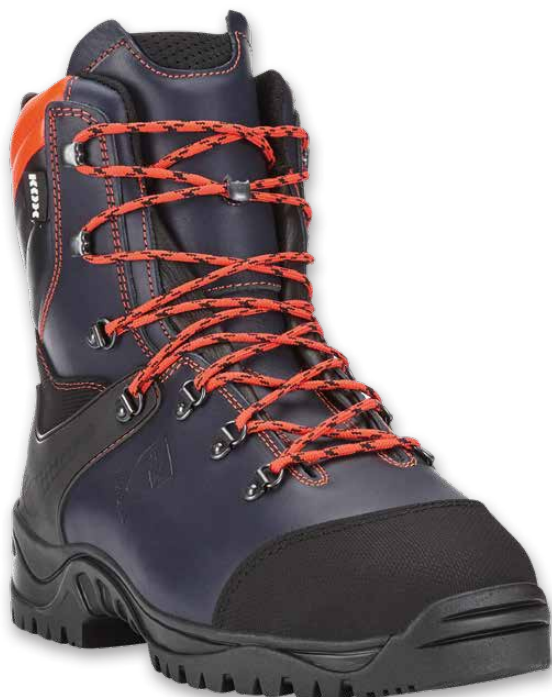

BESCHIKBAAR BIJ
EIND OKTOBER 2022

KLEDING EN BESCHERMING

KOX UNO zaagschoen

De KOX UNO is een comfortabele zaagschoen in klasse 1 (20 m/s) voor normaal tot middelzwaar terrein met rubebren antislipzool, ademende voering en waterafstotend bovenleer.

Verdere praktische details:

- EN ISO 20345:2011 S3 CI HI HRO SRC
- EN ISO 17249:2013, klasse 1 (20 m/s)
- Gehydrofobeerd rundleer
- Ademende voering zonder membraan
- Bovenschacht en tong zijn bekleed met afstandsweeftel en voorzien van ventilatiegaten
- Elastische boord aan het uiteinde van de schacht beschermt tegen vuil en zaagspanen

- Voorgevormde en gewatteerde inlegzool, verwisselbaar
- Beschermende neuskap van staal
- Flexibele, perforatiebestendige tussenzool
- Antistatische, olie- en hittebestendige, geprofileerde rubberzool
- Rubberklauw in het geleng van de zool voor een betere grip
- Hielelement van TPU voor betere stabiliteit en houdbaarheid
- Vlakke D-ringogen in het onderste gedeelte en rijghaken aan de schacht
- Schachthoogte: 18 cm
- Gewicht per paar in maat 42 ca. 1950 g
- Leerdikte: 1,8 - 2 mm
- *In de maten 38-48

blauw

Bestelnr. **XX73123-*** **139,90 €**

olijfgroen

Bestelnr. **XX73130-*** **139,90 €**

→ Voor bijpassende vervangende veters, zie blz. 121.

★ ★ ★ ★ ★ BASIC		1			FPA STANDARD ZAAGBESCHERMING KLASSE 1 EN ISO 17249:2013