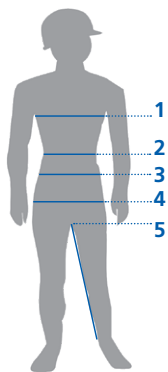

Maattabel

→ Geef bij de bestelling aub. het bestelnr. met uw confectiemaat aan. Gebruik daarbij de volgende tabel.

U weet uw maat niet en heeft ook geen passende broek waarin U het kunt controleren?
Dan geeft U ons aub bij uw bestelling de volgende maat aan:

- 1: **BORSTOMTREK** meet het breedste deel van de borst en houd het meetlint horizontaal
- 2: **TAILLE** meet het smalste deel van de buik en houd het meetlint horizontaal
- 3: **TAILLEMAAT** meet om de tailleband zonder het meetlint strak aan te trekken
- 4: **HEUPWIJDTE** meet ter hoogte van het breedste deel van het zitvlak en houd het meetlint horizontaal
- 5: **BINNENBEENLENGTE** Afstand van de voetzool (binnenzijde) tot de lies

KOX broeken

NORMAAL

Herenmaten = laatste cijfer van het bestelnr	40	42	44	46	48	50	52	54	56	58	60	62	64
Jeansmaten	27/30	28/30	29/30	30/32	31/32	32/32	34/32	36/32	38/34	40/34	42/34	44/34	46/34
Taillemaat in cm	70-74	74-78	78-82	82-86	86-90	90-94	94-98	98-102	102-106	106-110	110-114	114-118	118-122
Lichaamslengte in cm	175-185												
Binnen been in cm	76	77	78	79	80	81	82	82	83	83	84	84	84
Light Zaagbroek			•	•	•	•	•	•	•	•	•	•	•
Caribou 2.0 Zaagbroek			•	•	•	•	•	•	•	•	•	•	•
Stretch Elch 2.0 Zaagbroek			•	•	•	•	•	•	•	•	•	•	•
Duro 2.0 Zaagbroek	•	•	•	•	•	•	•	•	•	•	•	•	•
Duro 2.0 Tuinbroek			•	•	•	•	•	•	•	•	•	•	•
Mistral 2.0 Zaagbroek	•	•	•	•	•	•	•	•	•	•	•	•	•
Mistral 2.0 Tuinbroek			•	•	•	•	•	•	•	•	•	•	•
Vento 2.0 Zaagbroek			•	•	•	•	•	•	•	•	•	•	•