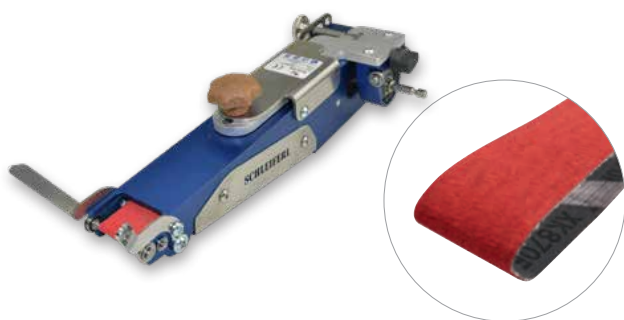

BaSt-Ing Schleiferl

Schleiferl: het eerste slijpparaat voor kettingzagen dat werkt met een schuurband en wordt aangedreven met een accu-slagboor. Door de fijne, van onder door de zaagtand lopende schuurband kan een zeer scherpe ketting worden verkregen. De snelheid van de schuurband is daarbij zo ingesteld dat stompe zaagtanden zeer snel kunnen worden geslepen, zonder de zaagtanden te laten uitgloeien. De Schleiferl kan met de verschillende slijpassen van 1/4" Picco kettingsteek tot 404" kettingsteek worden gebruikt. Levering inclusief 325" en 3/8" slijpas en 2 schuurbanden.

35,0 x 13,0 x 14,4 cm,
1,4 kg

Bestelnr. **XX9724**

326,70 €

BaSt-Ing schuurband

Schuurband - voor maximale scherpste. Door de op de schuurband aangebrachte laag wordt gezorgd voor een bijzondere koude schuring. De korrelstructuur van de schuurband garandeert een goede schuurprestatie terwijl de snijranden scherp blijven.

30,0 x 3,5 x 2,0 cm, 100 g

Bestelnr. **XX9724-1**

6,05 €

BaSt-Ing slijpas

Slijpas - voor het ombouwen en achteraf slijpen van 1/4" Picco, 3/8" Picco of 404" ketting.

Slijpas 1/4" Picco

Bestelnr. **XX9724-2**

30,25 €

Slijpas 3/8" Picco

Bestelnr. **XX9724-3**

30,25 €

Slijpas 404"

Bestelnr. **XX9724-4**

30,25 €