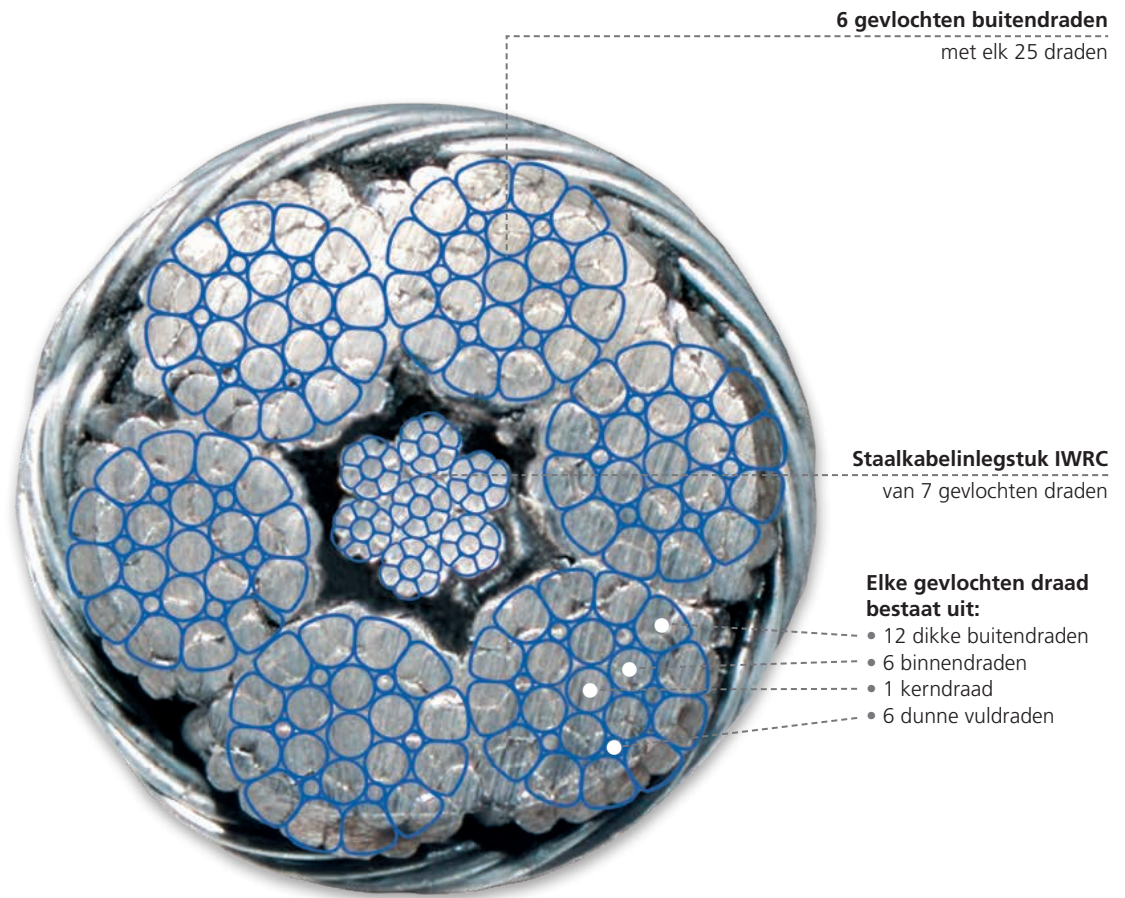

6 gevlochten buitendraden
met elk 25 draden

Staalkabelinlegstuk IWRC
van 7 gevlochten draden

Elke gevlochten draad
bestaat uit:

- 12 dikke buitendraden
- 6 binnendraden
- 1 kerndraad
- 6 dunne vuldraden